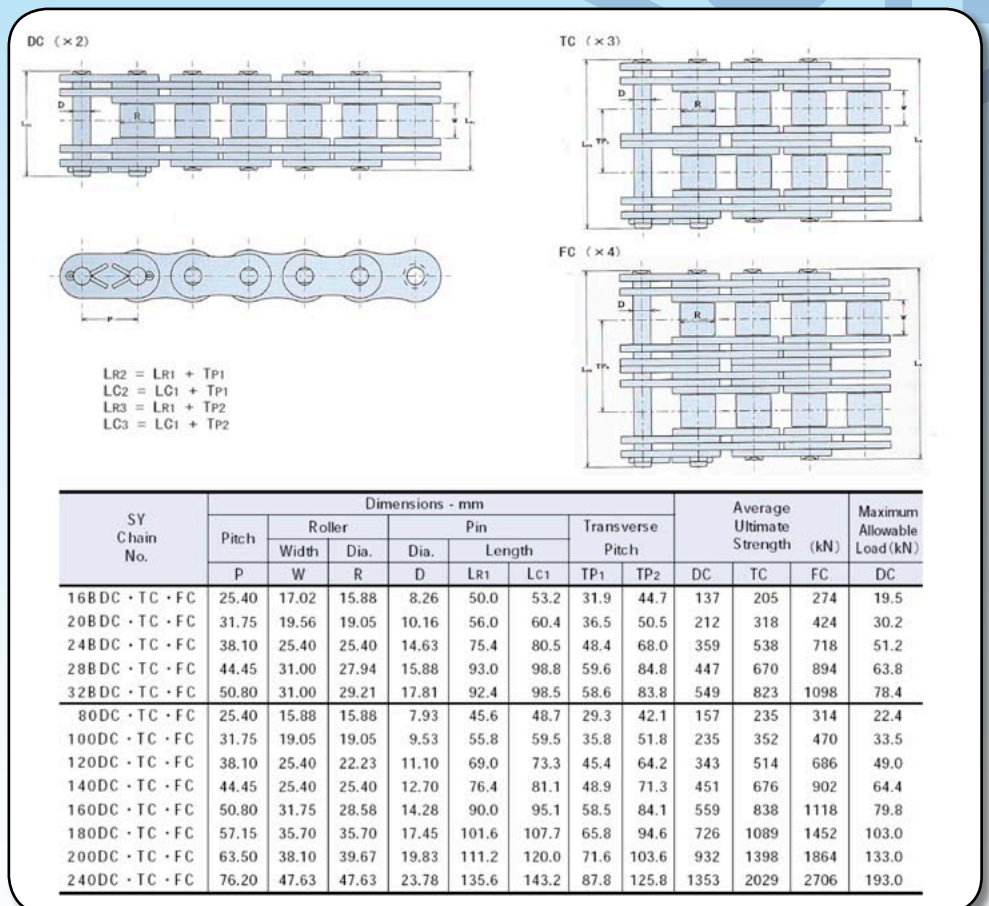

o Toepassing

- De zwaardere industrie, hef- en hijstoepassingen, enz.

Wilt u meer weten over deze kettingen?
Neem dan contact op met onze afdeling
aandrijftechniek. Bel (010) 245 50 60

Van Eyle & Ruygers - Schwartz
Postbus 35040
3005 DA Rotterdam

Tel. (010) 245 50 00
Fax (010) 262 06 22
info@erxs.nl • www.erxs.nl